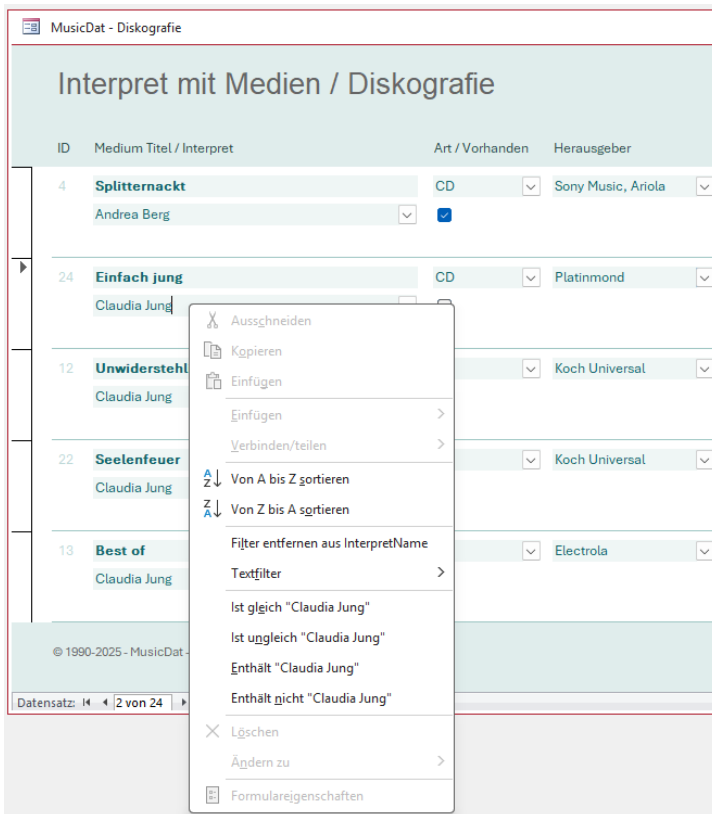

MusicDat

6. Tabellen Übersicht zu Interpreten

The screenshot shows a web application window titled "MusicDat - Tabelle Interpret". The main content area is titled "Interpret / Tabelle" and contains a table with the following data:

Bearbeitungsformular

Sie können die Pflege oder Neuaufnahme auch hier vornehmen.

MusicDat

7. Diskografie

Informationsformular / Wahlmöglichkeit 1

Nach Öffnen erscheinen alle Interpreten mit allen Tonträgern. Sortiert nach Interpreten (Alphabetisch) und dem Erscheinungsjahr (Absteigend) des Tonträgers.

Geben sie in das Feld des Interpreten, öffnen sie mit rechter Maustaste ein kleines Menü. Wenden sie den Filter an. Sie sehen jetzt alle Tonträger des Interpreten.

MusicDat

Informationsformular / Wahlmöglichkeit 2