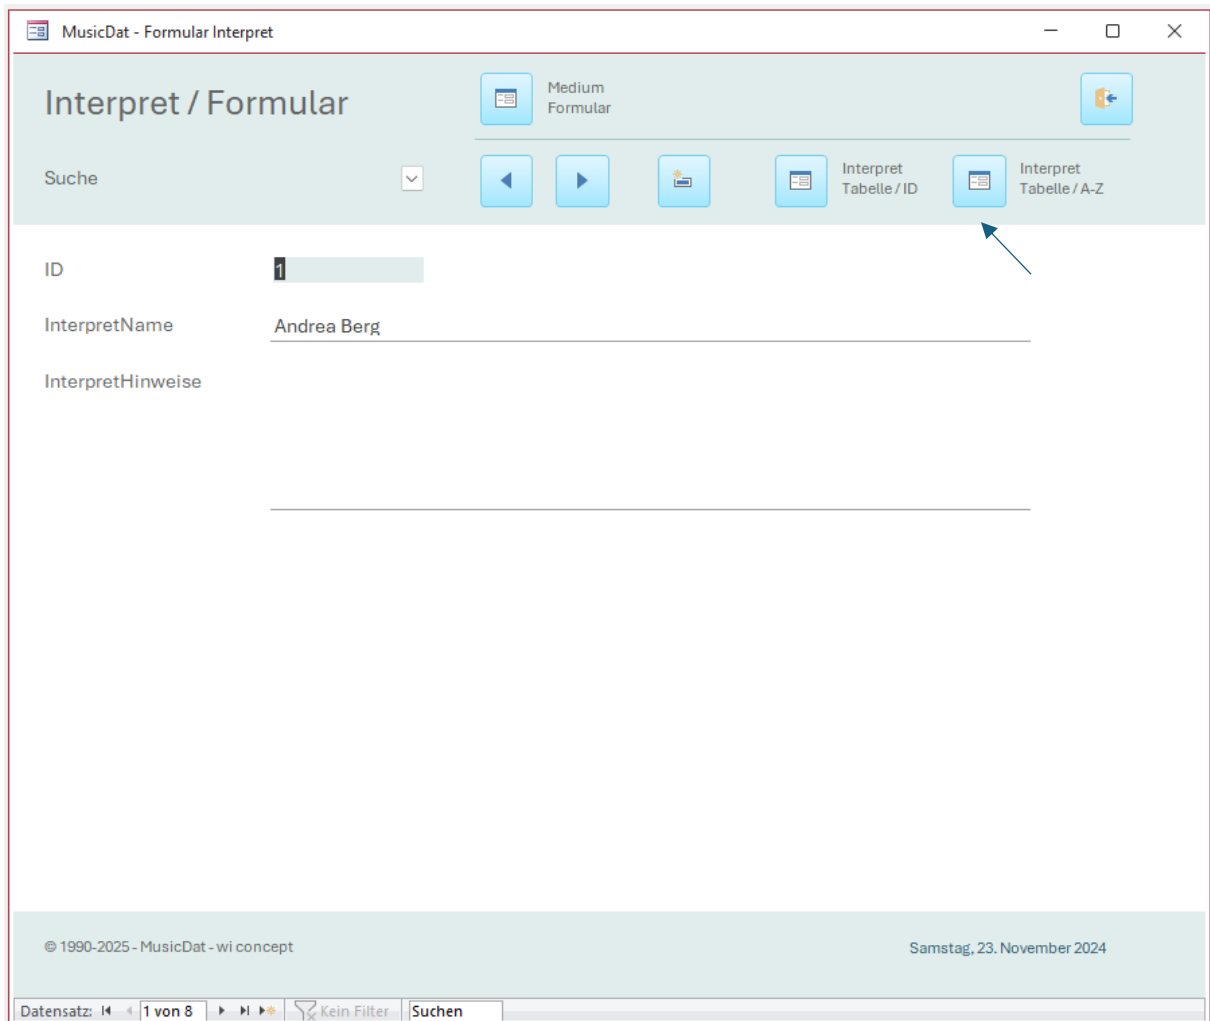

MusicDat

5. Formular Übersicht zu Interpreten

Bearbeitungsformular

Sie können über die Suche prüfen, ob der der Interpret schon aufgenommen ist, oder sie können die Tabelle aufrufen (1). Die Interpreten Namen sind auf dieser Tabelle nach A-Z sortiert.

Hinweise:

Allgemein bei Neuaufnahmen (Reihenfolge zum Anlegen einhalten):

1. Interpreten aufnehmen (Identifikation). Mit eindeutigem Namen. Der Interpret kann auf verschiedenen Tonträgern vorhanden sein.
2. Den Tonträger aufnehmen.
  Die Beziehung wird über den Interpreten Namen zum Tonträger erstellt. Jeder Interpret hat mehrere Tonträger (Alben, Single) auf verschiedenen Medien (CD, Vinyl, Digital).