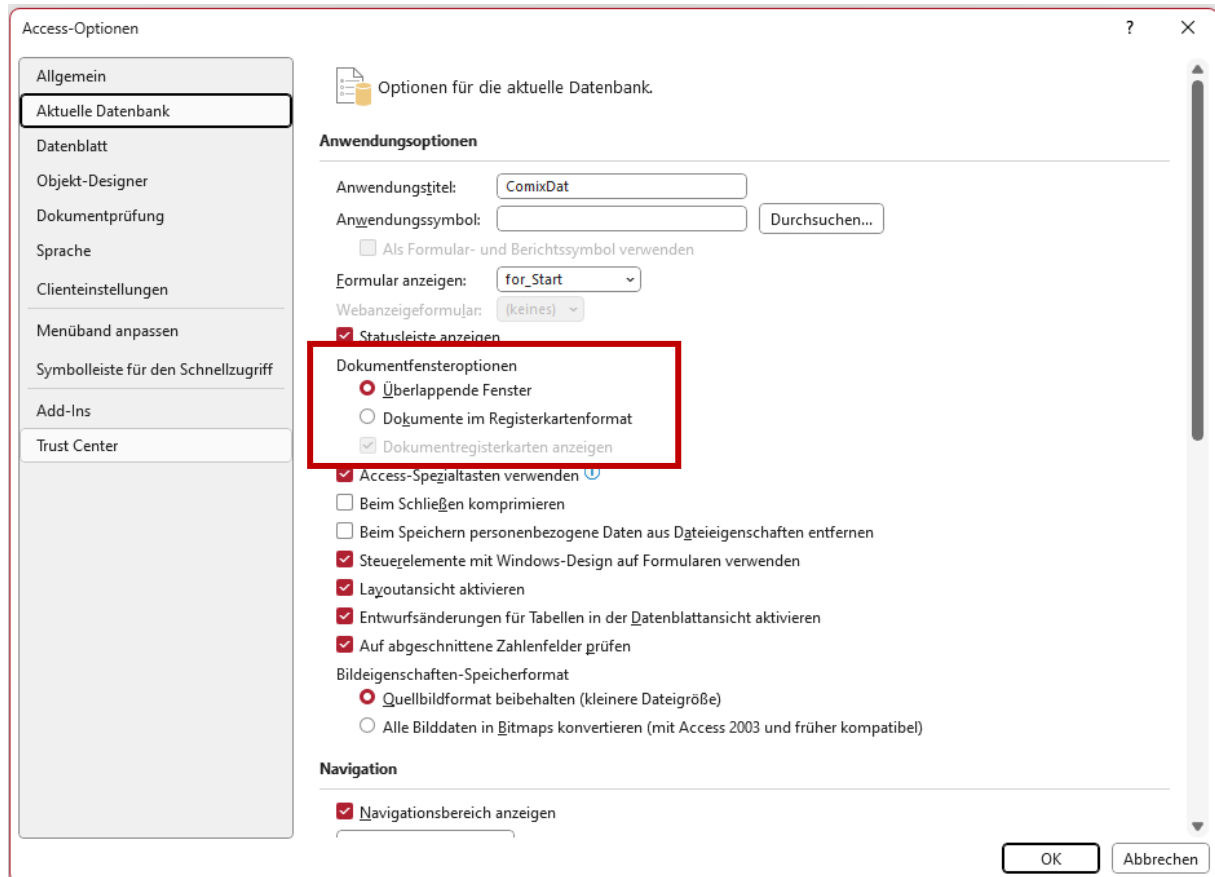

MusicDat

1. Datenbank Einstellungen

Tipp zu MS Access

Die Darstellung der Formulare zur Registerkartenform kann in den Optionen geändert werden.

Weitere Tipps zu MS Access

Bei Eingaben in Formularen können Sie mit Insert Taste von Einfüge- zu Überschreibmodus wechseln.

Datenbankstruktur

Die Datenbankstruktur ist nicht gesperrt. Alles kann durch Versierte Benutzer für den Eigennutzen angepasst werden.